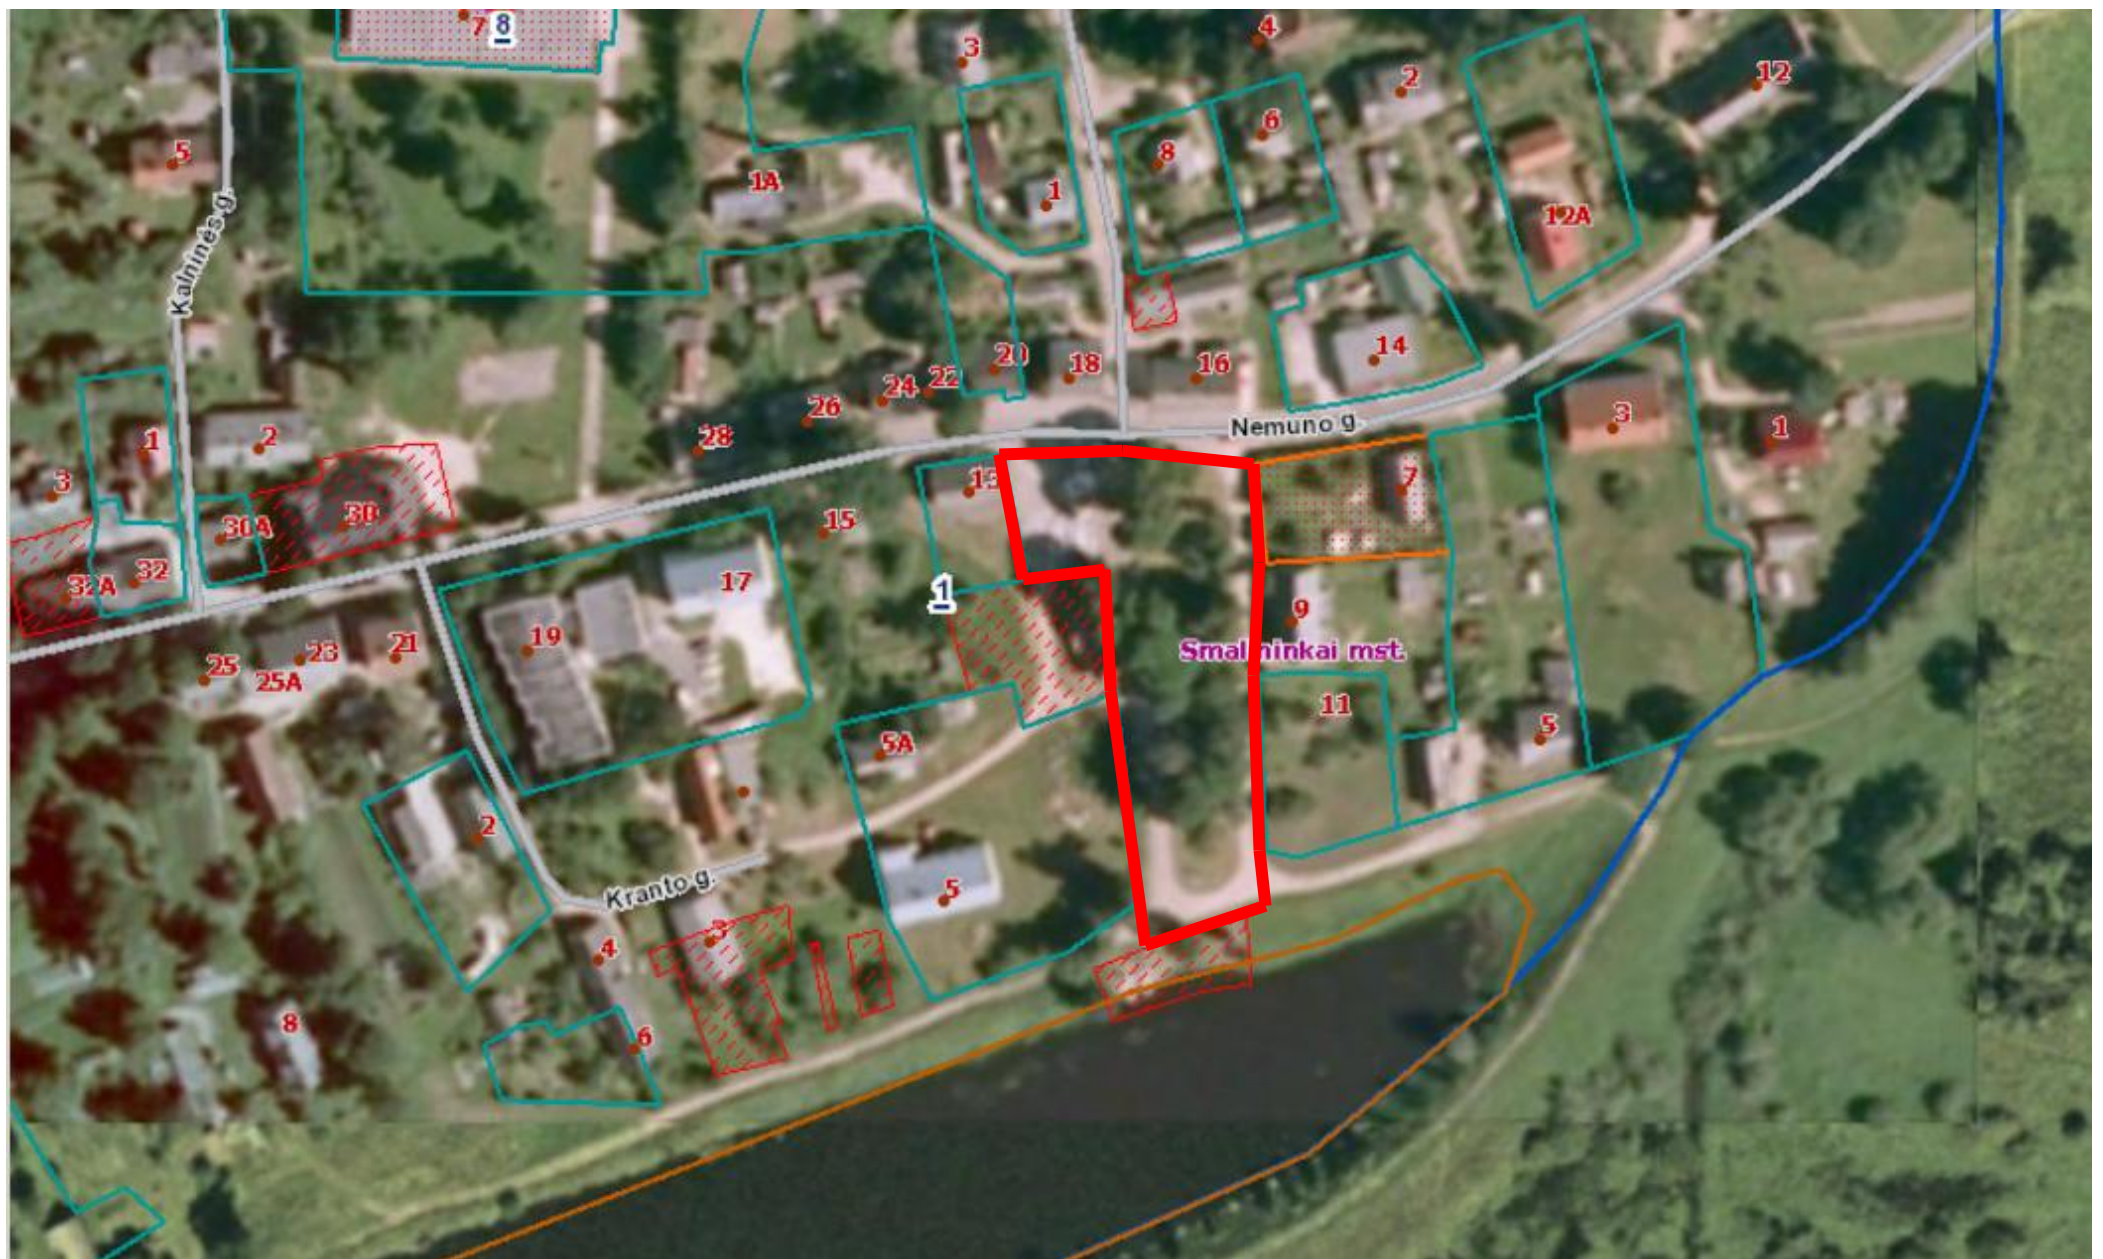

**SMALININKŲ MIESTO VIEŠŪJŲ ERDVIŲ DETALUSIS PLANAS
VIEŠOJI ERDVĖ TARP SMALININKŲ UOSTO IR NEMUNO GATVĖS**

SMALININKŲ MIESTO VIEŠŪJŲ ERDVIŲ DETALUSIS PLANAS
VIEŠOJI ERDVĖ PRIE SMALININKŲ BENDRUOMENĖS PASTATO

SMALININKŲ MIESTO VIEŠŲJŲ ERDVIŲ DETALUSIS PLANAS
VIEŠOJI ERDVĖ PARKO G. 2, SMALININKŲ MIESTAS

SMALININKŲ MIESTO VIEŠŪJŲ ERDVIŲ DETALUSIS PLANAS
VIEŠOJI ERDVĖ NEMUNO G. 52, SMALININKŲ MIESTAS